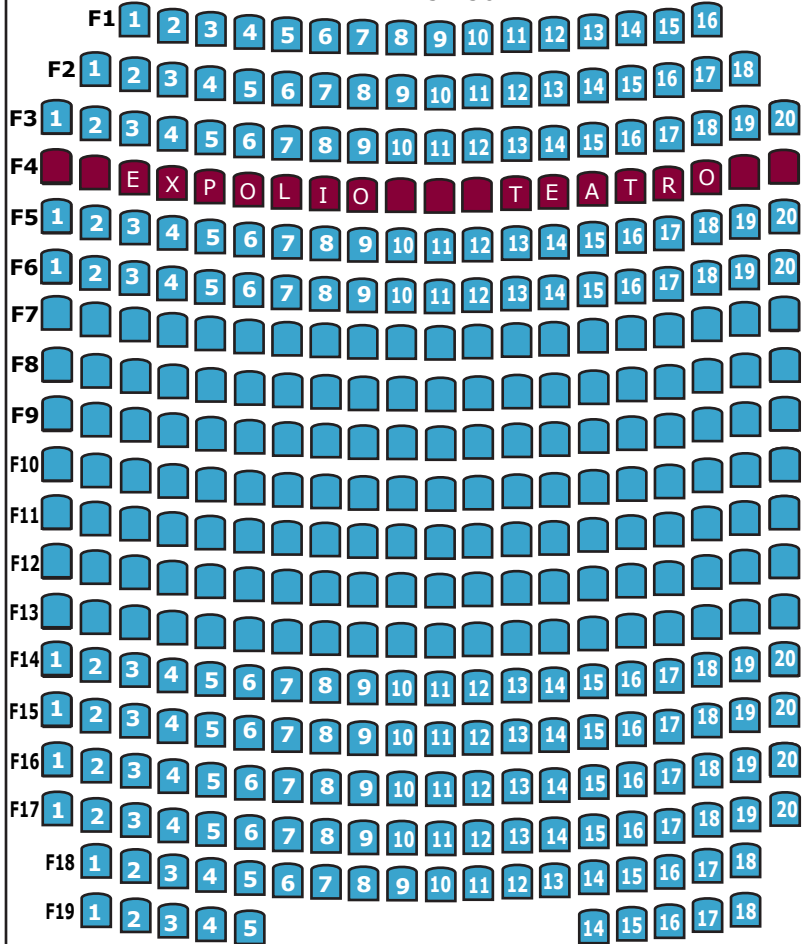

ESCENARIO

PLATEA BAJA 362

PLATEA ALTA 262

PALCO ALTO - IMPARES (25 LOCALIDADES)

- 1
- 3
- 5
- 7
- 9
- 11
- 13
- 15
- 17
- 19
- 21
- 23
- 25
- 27
- 29
- 31
- 33
- 35
- 37
- 39
- 41
- 43
- 45
- 47
- 49

PALCO Balcón - IMPARES (25 LOCALIDADES)

- 1
- 3
- 5
- 7
- 9
- 11
- 13
- 15
- 17
- 19
- 21
- 23
- 25
- 27
- 29
- 31
- 33
- 35
- 37
- 39
- 41
- 43
- 45
- 47
- 49

PALCO Balcón - PARES (25 LOCALIDADES)

- 2
- 4
- 6
- 8
- 10
- 12
- 14
- 16
- 18
- 20
- 22
- 24
- 26
- 28
- 30
- 32
- 34
- 36
- 38
- 40
- 42
- 44
- 46
- 48
- 50

PALCO ALTO - PARES (25 LOCALIDADES)

- 2
- 4
- 6
- 8
- 10
- 12
- 14
- 16
- 18
- 20
- 22
- 24
- 26
- 28
- 30
- 32
- 34
- 36
- 38
- 40
- 42
- 44
- 46
- 48
- 50