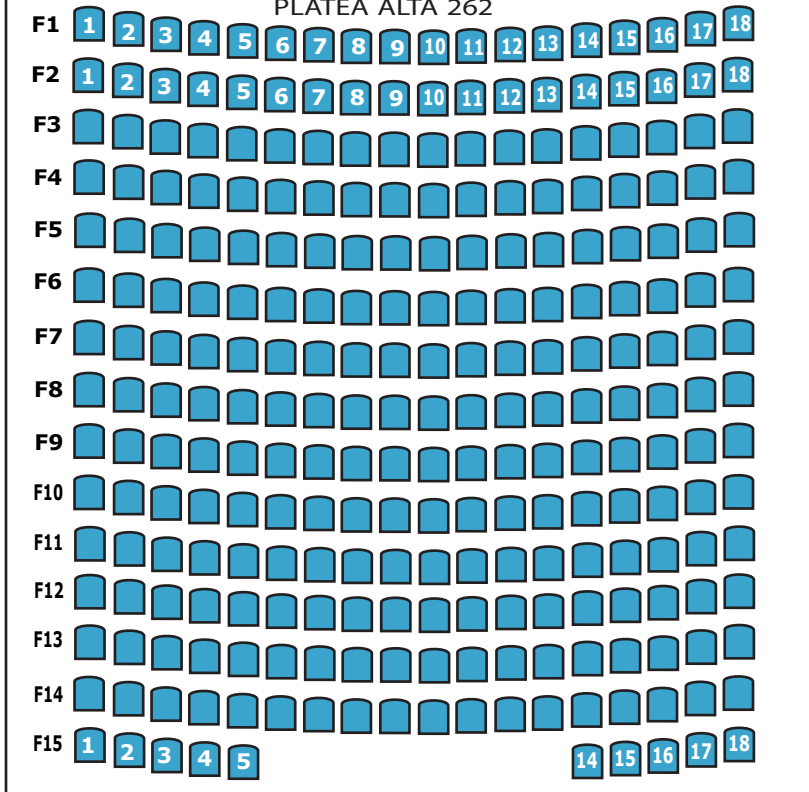

ESCENARIO

PLATEA BAJA 362

PLATEA ALTA 262

PALCO ALTO - IMPARES (25 LOCALIDADES)

- 1
- 3
- 5
- 7
- 9
- 11
- 13
- 15
- 17
- 19
- 21
- 23
- 25
- 27
- 29
- 31
- 33
- 35
- 37
- 39
- 41
- 43
- 45
- 47
- 49

PALCO Balcón - IMPARES (25 LOCALIDADES)

- 1
- 3
- 5
- 7
- 9
- 11
- 13
- 15
- 17
- 19
- 21
- 23
- 25
- 27
- 29
- 31
- 33
- 35
- 37
- 39
- 41
- 43
- 45
- 47
- 49

PALCO Balcón - PARES (25 LOCALIDADES)

- 2
- 4
- 6
- 8
- 10
- 12
- 14
- 16
- 18
- 20
- 22
- 24
- 26
- 28
- 30
- 32
- 34
- 36
- 38
- 40
- 42
- 44
- 46
- 48
- 50

PALCO ALTO - PARES (25 LOCALIDADES)

- 2
- 4
- 6
- 8
- 10
- 12
- 14
- 16
- 18
- 20
- 22
- 24
- 26
- 28
- 30
- 32
- 34
- 36
- 38
- 40
- 42
- 44
- 46
- 48
- 50