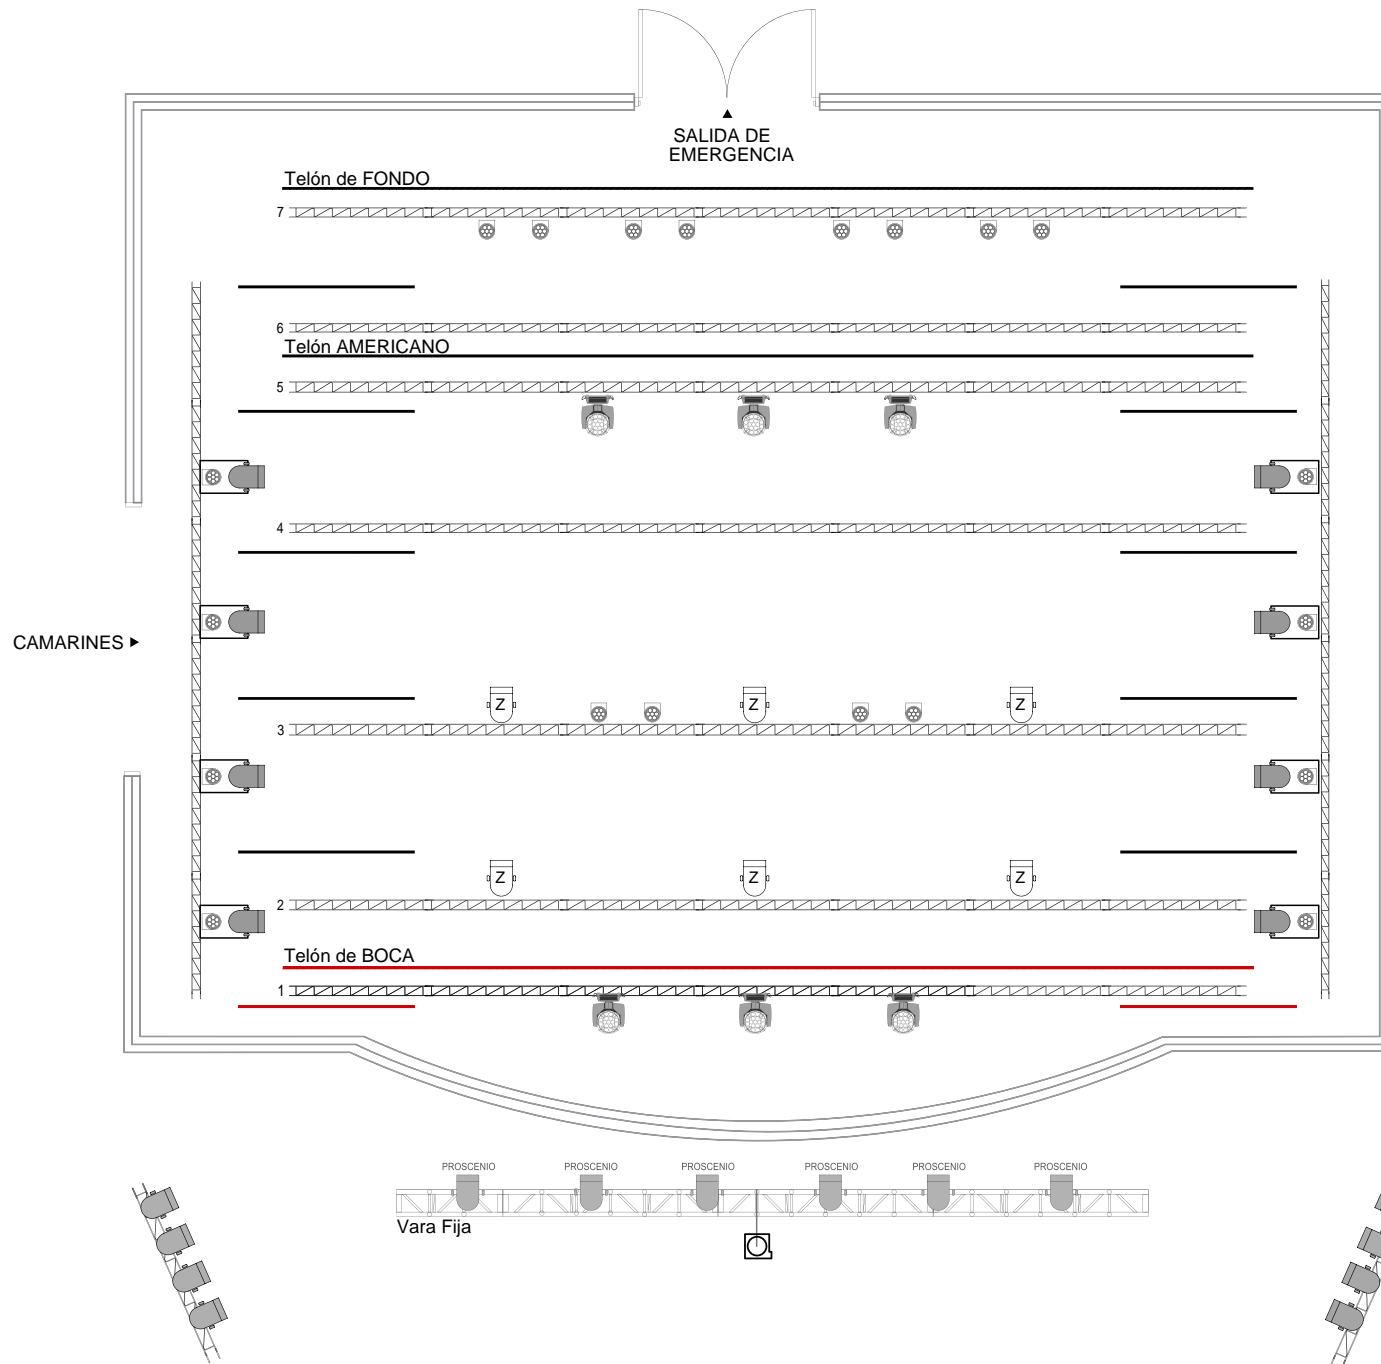

PLANO DE VARAS y LUCES FIJAS

REFERENCIAS

MAD TEC RGB
6 unidades
FIJAS EN VARA

PC 1000w 220v
5 unidades

ELIPSOIDAL 26° 750w 220v
9 unidades

PAR 64 1000w 110v
34 unidades
+ 22 unidades **FIJAS EN VARA**

PROTON 7 usb
20 unidades
FIJAS EN VARA

PROYECTOR OPTOMA X515
1 unidad

PAR 1000 Z TECSHOW
6 unidades
FIJAS EN VARA

VARAS LUCES | CONTRAPESADAS

TELÓN DE BOCA | TIPO GUILLOTINA

TELÓN DE FONDO | AMERICANA | PATAS